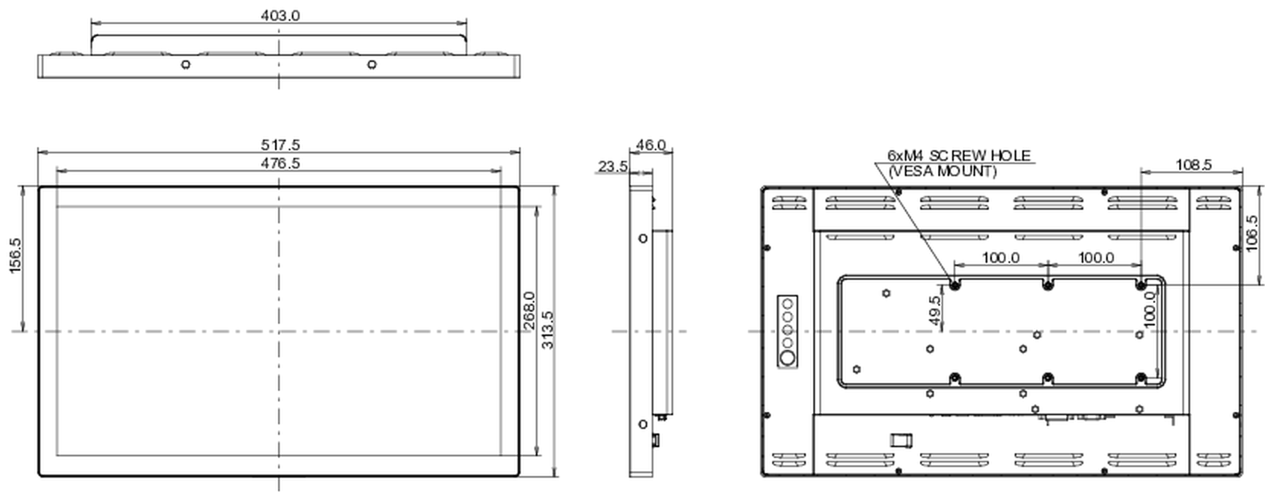

## 10 ABMESSUNGEN / GEWICHT

Produkt Abmessungen B x H x T 517.5 x 313.5 x 46mm

Verpackung Abmessungen B x H x T 610 x 405 x 160mm

Gewicht (ohne Verpackung) 4.4kg

Gewicht (inkl Verpackung) 6.8kg

EAN code 4948570118373