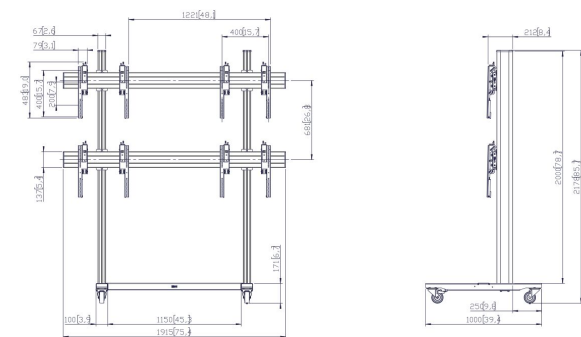

TVW2255 Videowand wagen 2x2

Entscheidende Vorteile

- Einfache Installation
- Kabelführung
- Stabile Konstruktion

Wagen 2x2 set TVW2255

Bildschirmgröße: 46/47 - 55 Zoll Passgröße: 1935x400 Max.
Last: 80 kg / Bildschirm Set bestehend aus: • 2x PFT 8920 Videowand-Wagen-Untergestell • 1x PFA 9129 Querstangen 1150mm • 2x PUC 2920 Verlängerungsrohre 2000 mm • 2x PFB 3419 Bildschirm-Adapterstangen • 4x PFS 3504 Bildschirm-Adapterstreifen 3D

TVW2255 Videowand wagen 2x2

Technische Daten

Produkttyp-Nummer	TVW2255
Artikelnummer (SKU)	7922560
Farbe	Schwarz
EAN-Einzelbox	8712285338564
Höhe	2178
Breite	1915
Tiefe	1000
TÜV-zertifiziert	Ja
Max. Gewichtslast (kg)	80
Max. Schraubengröße	M8
Max. horizontale Lochung (mm)	1935
Max. Bildschirmgröße (Zoll)	55
Max. vertikale Lochung (mm)	400
Min. Bildschirmgröße (Zoll)	46
Orientierung	Querformat