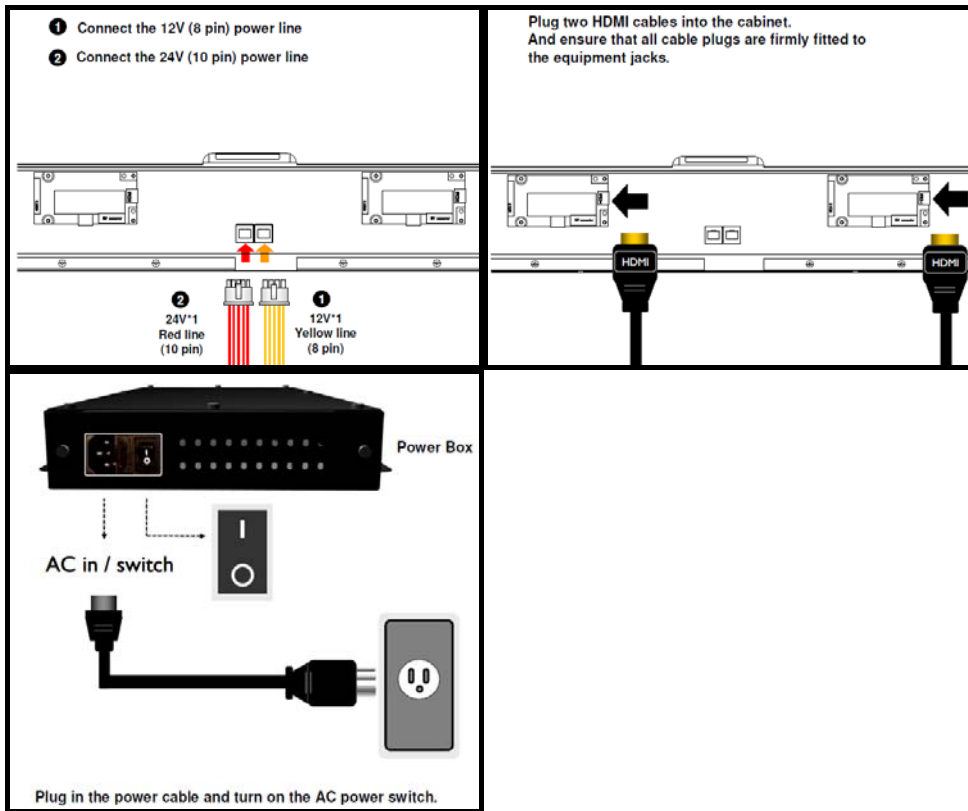

Datenblatt

Input/output terminals