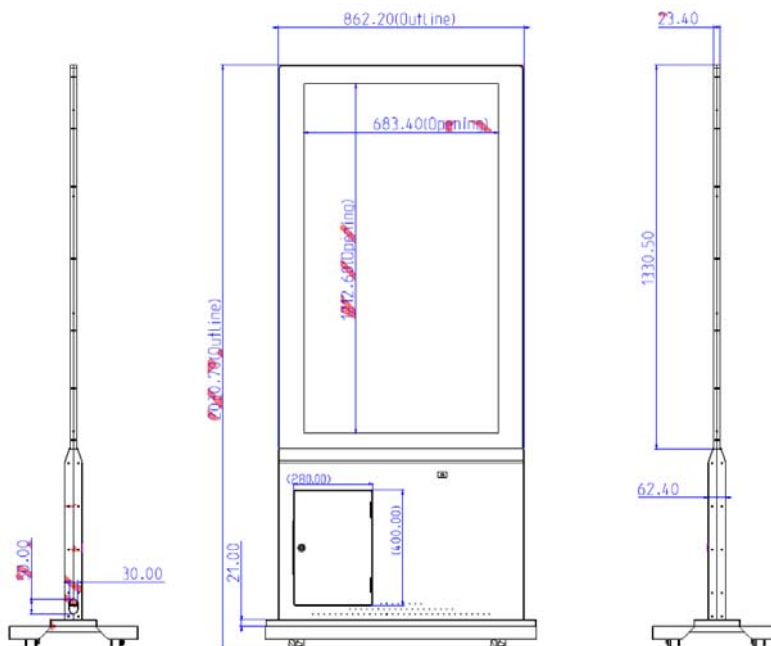

Dimension:

Multimedia-Display

Geschäftsführer: Helmut Schulz
Nordstraße 4
30900 Wedemark
es gelten unsere AGB's unter www.mm-display.de

Tel.: 00495130 5849830 / Fax.: 00495130 584093
mail: info@mm-display.de
Internet: <http://www.mm-display.de>
HRB Nr. 206627