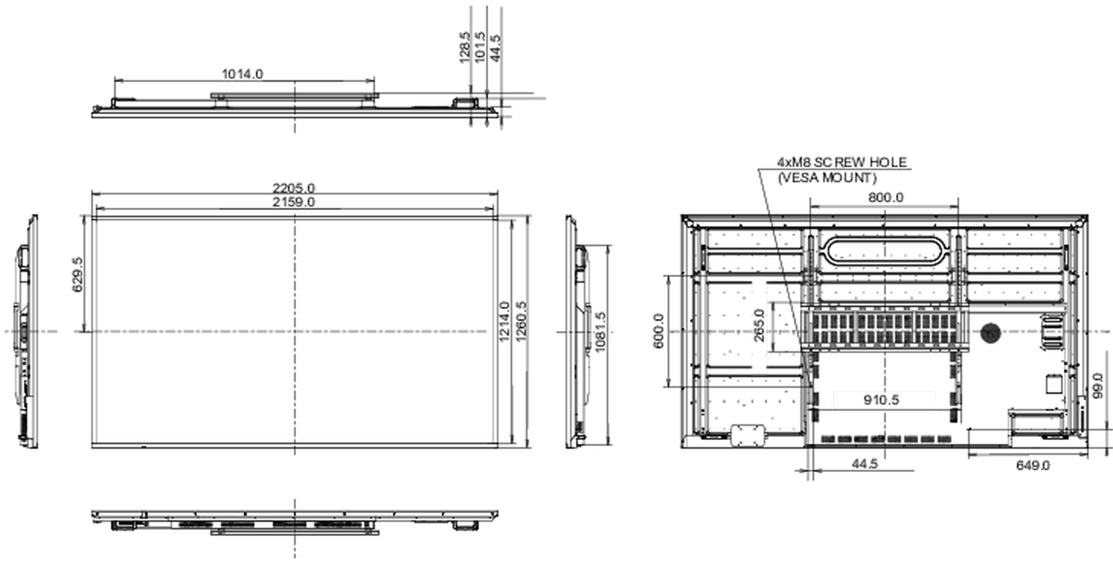

## 09 ABMESSUNGEN / GEWICHT

<b>Produkt Abmessungen B x H x T</b>	2204.9 x 101.7 x 1260.4mm
<b>Verpackung Abmessungen B x H x T</b>	2525 x 435 x 1750mm
<b>Gewicht (ohne Verpackung)</b>	77.8kg
<b>EAN code</b>	4948570123438