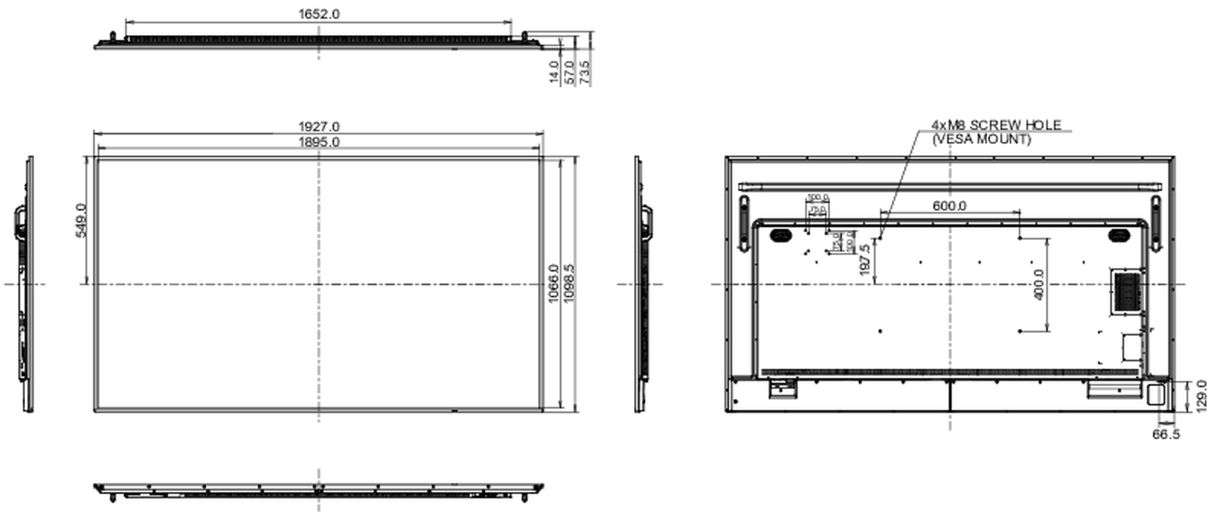

Alle Warenzeichen sind eingetragene Handelsmarken. Irrtum und Änderungen in den Spezifikationen vorbehalten. Alle LCD's erfüllen die ISO-9241-307:2008 Pixelfehlerklasse.

© IYAMA CORPORATION. ALL RIGHTS RESERVED