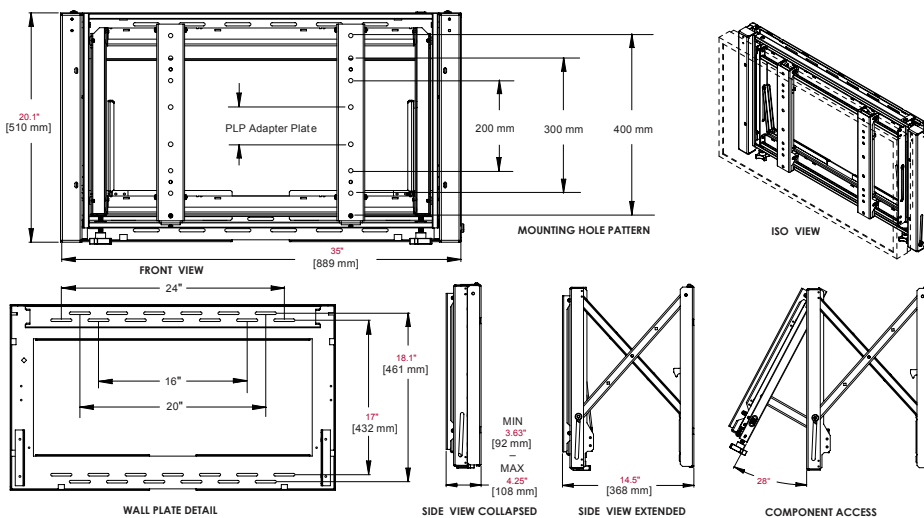

peerless-AV[®]

Exklusiv bei HAGOR[®]

Full-Service Videowall-Halterung – DS-VW760

Details zur Full-Service Videowall-Halterung DS-VW760

- modulares Bildschirmbefestigungssystem zur Realisierung von unbegrenzten Videowand Display-Konfigurationen
- Auf die eingesetzten Displays abgestimmte Abstandshalter* ermöglichen stressfreie Installation der Folgehalterungen. Umständliche Vor-Planung und Ausmessen entfällt.
- 2x2, 3x3 usw. Befestigungslösungen möglich
- nahtloser Einbau und werkzeuglose Ausrichtung der Displays mittels 8 Verstellmöglichkeiten pro Halterung
- Leichter Zugang im Service-Fall durch innovativen Pull-out / Prop-open Scharnier-Mechanismus. Montiertes Display kann zweistufig bis zu 28 Grad abgeklappt werden. Einzelne Bildschirme können aus dem Verbund ersetzt und gewartet werden.
- sicheres Zurücksetzen in die Ausgangslage durch hörbares Einklicken mittels Federmechanismus
- für Flachbildschirme von 40" bis 65" bzw. 102 cm bis 165 cm
- max. Tragkraft pro Halterung: 68 kg
- geeignet für VESA Standard von 200x200 bis 600x400
- Produktfarbe: Schwarz
- einstellbarer Wandabstand von 108 mm bis 368 mm
- integrierte Kabelführung
- optionale Diebstahlsicherung
- auch für (rahmenlose) Open Frame Displays geeignet
- inkl. Befestigungsmaterial zur Wandmontage (für Holz, Beton oder Stein)

Werkzeuglose Fein-Einstellung

nahtloser Einbau und Ausrichtung der Displays mittels 8 Verstellmöglichkeiten pro Halterung

Leichter Zugang im Service-Fall

durch innovativen Pull-out / Prop-open Scharnier-Mechanismus, sicheres Zurücksetzen in die Ausgangslage durch hörbares Einklicken mittels Federmechanismus

Offene Wandplatte erlaubt Kabel-Zufuhr

Kabel-Management integriert

Verdeckte Kabelführung

Übergangsloser Kabelweg von Halterung zu Halterung gegeben

auch für (rahmenlose) Open Frame Displays geeignet

60% reduzierte Installationszeit