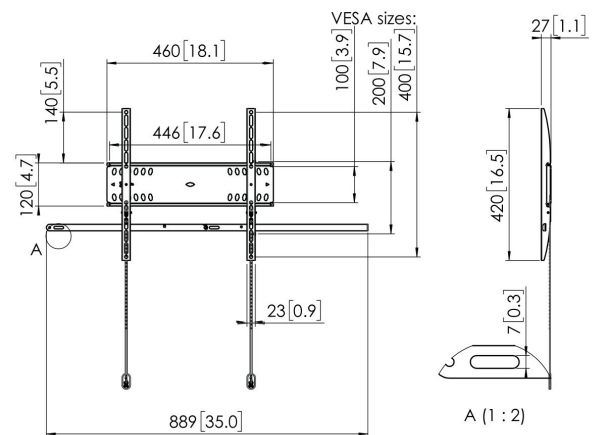

PFW 4500 Display-Wandhalterung fest

Entscheidende Vorteile

- Einfache Installation
- Stilvolles Design
- Diebstahlschutz

Der verriegelbare, feste PFW 4500-Wandhalter schützt große Flachbildschirme in öffentlichen Bereichen vor Diebstahl. Die PFW 4000 Serie ist speziell für öffentliche Bereiche gedacht, die nicht ständig überwacht werden können. Der Vogel's Autolock®-Mechanismus befestigt den Bildschirm sicher und das schlanke Design sorgt für ein ordentliches, elegantes Aussehen. Der PFW 4400 ist für 42- bis 55-Zoll-Bildschirme mit einem Gewicht bis zu 50 kg geeignet.

DISPLAY

Präsentation in Vollendung

PFW 4500 Display- Wandhalterung fest

Technische Daten

Produkttyp-Nummer	PFW 4500
Artikelnummer (SKU)	7045000
Farbe	Schwarz
EAN-Einzelbox	8712285338601
TÜV-zertifiziert	Ja
Max. Gewichtslast (kg)	50
Min. hole pattern	100mm x 100mm
Max. hole pattern	400mm x 400mm
Max. Schraubengröße	M8
Max. Schnittstellenhöhe (mm)	420
Max. Breite der Schnittstelle (mm)	460
Autolock	True
Fischer enthalten	Ja
Verschließbar	True
Verriegelungsoptionen	Schloss enthalten / integriert
Max. horizontale Lochung (mm)	400
Max. Bildschirmgröße (Zoll)	55
Max. vertikale Lochung (mm)	400
Min. Abstand zur Wand (mm)	27
Min. horizontale Lochung (mm)	100
Min. Bildschirmgröße (Zoll)	42
Min. vertikale Lochung (mm)	100
Orientierung	Querformat
Serviceposition	Nein
Universelles oder festes Lochmuster	Universell