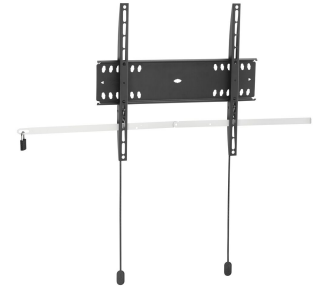

PFW 4500 Display-Wandhalterung fest

Entscheidende Vorteile

- Einfache Installation
- Stilvolles Design
- Diebstahlschutz

Der verriegelbare, feste PFW 4500-Wandhalter schützt große Flachbildschirme in öffentlichen Bereichen vor Diebstahl. Die PFW 4000 Serie ist speziell für öffentliche Bereiche gedacht, die nicht ständig überwacht werden können. Der Vogel's Autolock®-Mechanismus befestigt den Bildschirm sicher und das schlanke Design sorgt für ein ordentliches, elegantes Aussehen. Der PFW 4400 ist für 42- bis 55-Zoll-Bildschirme mit einem Gewicht bis zu 50 kg geeignet.

Solide, sicher und einfach zu installieren

Produkte von Vogel's Professional sind für die schnelle und einfache Installation konzipiert. Alle Produkte der 4000 Serie sind TÜV5-zertifiziert. Sie bieten maximale Sicherheit an jedem öffentlichen Ort oder in einer Hotelumgebung.

DISPLAY

Präsentation in Vollendung

PFW 4500 Display- Wandhalterung fest

Technische Daten

Produkttyp-Nummer	PFW 4500
Artikelnummer (SKU)	7045000
Farbe	Schwarz
EAN-Einzelbox	8712285338601
TÜV-zertifiziert	Ja
Max. Gewichtslast (kg)	50
Min. hole pattern	100mm x 100mm
Max. hole pattern	400mm x 400mm
Max. Schraubengröße	M8
Max. Schnittstellenhöhe (mm)	420
Max. Breite der Schnittstelle (mm)	460
Autolock	True
Fischer enthalten	Ja
Verschließbar	True
Verriegelungsoptionen	Schloss enthalten / integriert
Max. horizontale Lochung (mm)	400
Max. Bildschirmgröße (Zoll)	55
Max. vertikale Lochung (mm)	400
Min. Abstand zur Wand (mm)	27
Min. horizontale Lochung (mm)	100
Min. Bildschirmgröße (Zoll)	42
Min. vertikale Lochung (mm)	100
Orientierung	Querformat
Serviceposition	Nein
Universelles oder festes Lochmuster	Universell