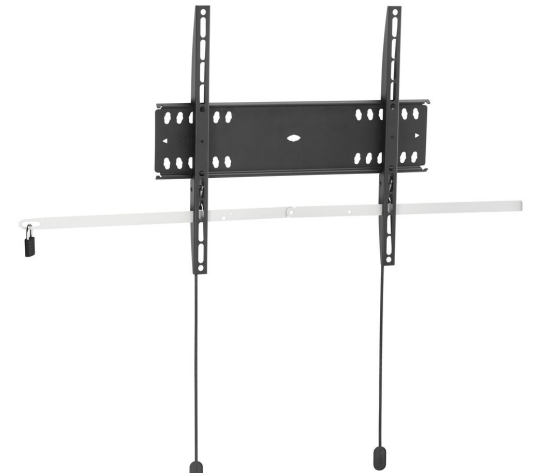

PFW 4500 Display-Wandhalterung fest

Entscheidende Vorteile

- Einfache Installation
- Stilvolles Design
- Diebstahlschutz

Der verriegelbare, feste PFW 4500-Wandhalter schützt große Flachbildschirme in öffentlichen Bereichen vor Diebstahl. Die PFW 4000 Serie ist speziell für öffentliche Bereiche gedacht, die nicht ständig überwacht werden können. Der Vogel's Autolock®-Mechanismus befestigt den Bildschirm sicher und das schlanke Design sorgt für ein ordentliches, elegantes Aussehen. Der PFW 4400 ist für 42- bis 55-Zoll-Bildschirme mit einem Gewicht bis zu 50 kg geeignet.

Solide, sicher und einfach zu installieren

Produkte von Vogel's Professional sind für die schnelle und einfache Installation konzipiert. Alle Produkte der 4000 Serie sind TÜV5-zertifiziert. Sie bieten maximale Sicherheit an jedem öffentlichen Ort oder in einer Hotelumgebung.

DISPLAY

Präsentation in Vollendung

PFW 4500 Display- Wandhalterung fest

Technische Daten

Produkttyp-Nummer	PFW 4500
Artikelnummer (SKU)	7045000
Farbe	Schwarz
EAN-Einzelbox	8712285338601
TÜV-zertifiziert	Ja
Max. Gewichtslast (kg)	50
Min. hole pattern	100mm x 100mm
Max. hole pattern	400mm x 400mm
Max. Schraubengröße	M8
Max. Schnittstellenhöhe (mm)	420
Max. Breite der Schnittstelle (mm)	460
Autolock	True
Fischer enthalten	Ja
Verschließbar	True
Verriegelungsoptionen	Schloss enthalten / integriert
Max. horizontale Lochung (mm)	400
Max. Bildschirmgröße (Zoll)	55
Max. vertikale Lochung (mm)	400
Min. Abstand zur Wand (mm)	27
Min. horizontale Lochung (mm)	100
Min. Bildschirmgröße (Zoll)	42
Min. vertikale Lochung (mm)	100
Orientierung	Querformat
Serviceposition	Nein
Universelles oder festes Lochmuster	Universell