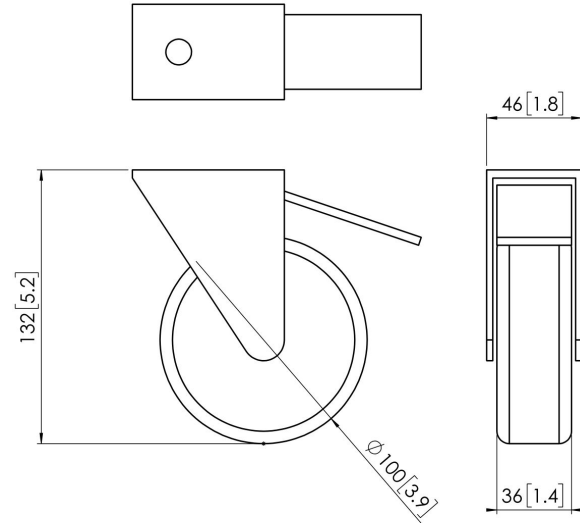

PFA 9114 Schwerlastrollen

Farbe

Silber

Set aus 4 großen, schwenkbaren Schwerlastrollen. Diese Rollen können verwendet werden, um die Standardrollen von PFT85xx, PFT2520 und allen elektrisch höhenverstellbaren Trolleys von Vogel's zu ersetzen.

Die größeren Rollen besitzen eine gummierte Lauffläche und bieten somit eine bessere Manövrierbarkeit auch auf grobem Untergrund. 2 der Rollen sind feststellbar.

DISPLAY
Präsentation in Vollendung

PFA 9114 Schwerlastrollen

Technische Daten

Produkttyp-Nummer	PFA 9114
Artikelnummer (SKU)	7291144
Farbe	Silber
EAN-Einzelbox	8712285324062